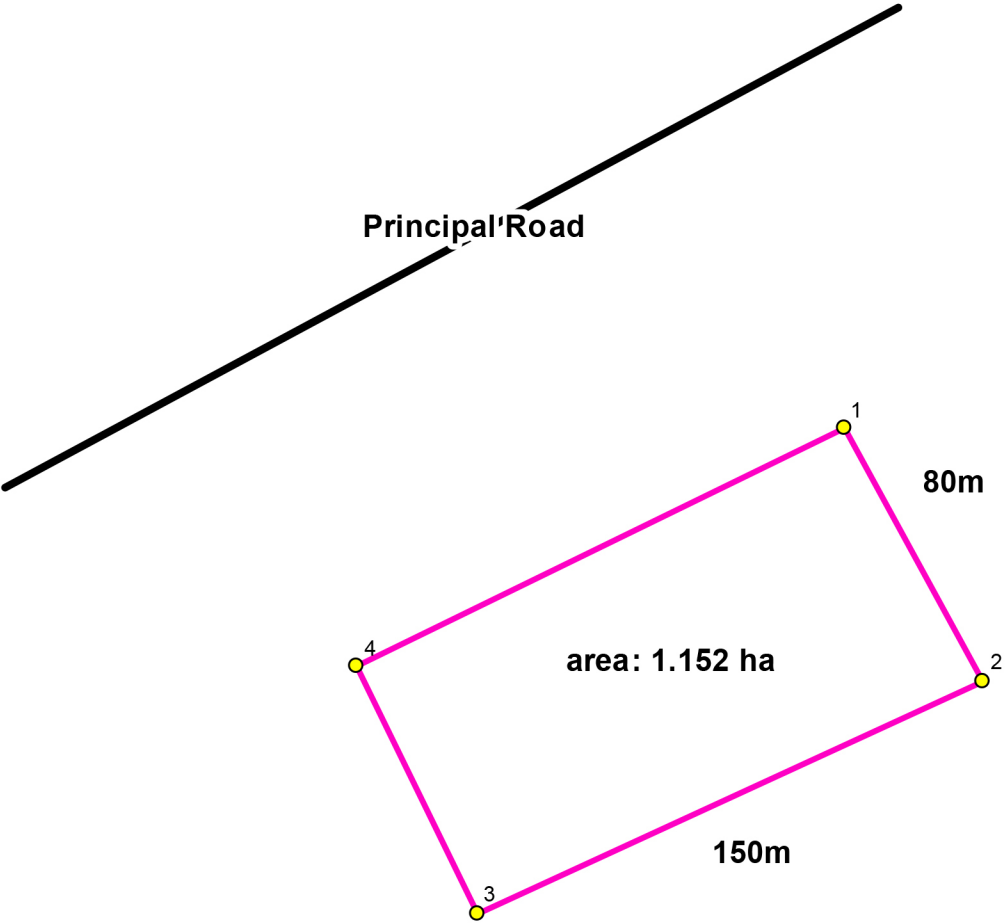

LOCATION PLAN OF LAND NR 1

Nr	Coordenadas	
	E	N
1	658501.413485	8807823.26311
2	658539.24578	8807754.38585
3	658401.168494	8807690.91576
4	658368.156128	8807758.39732