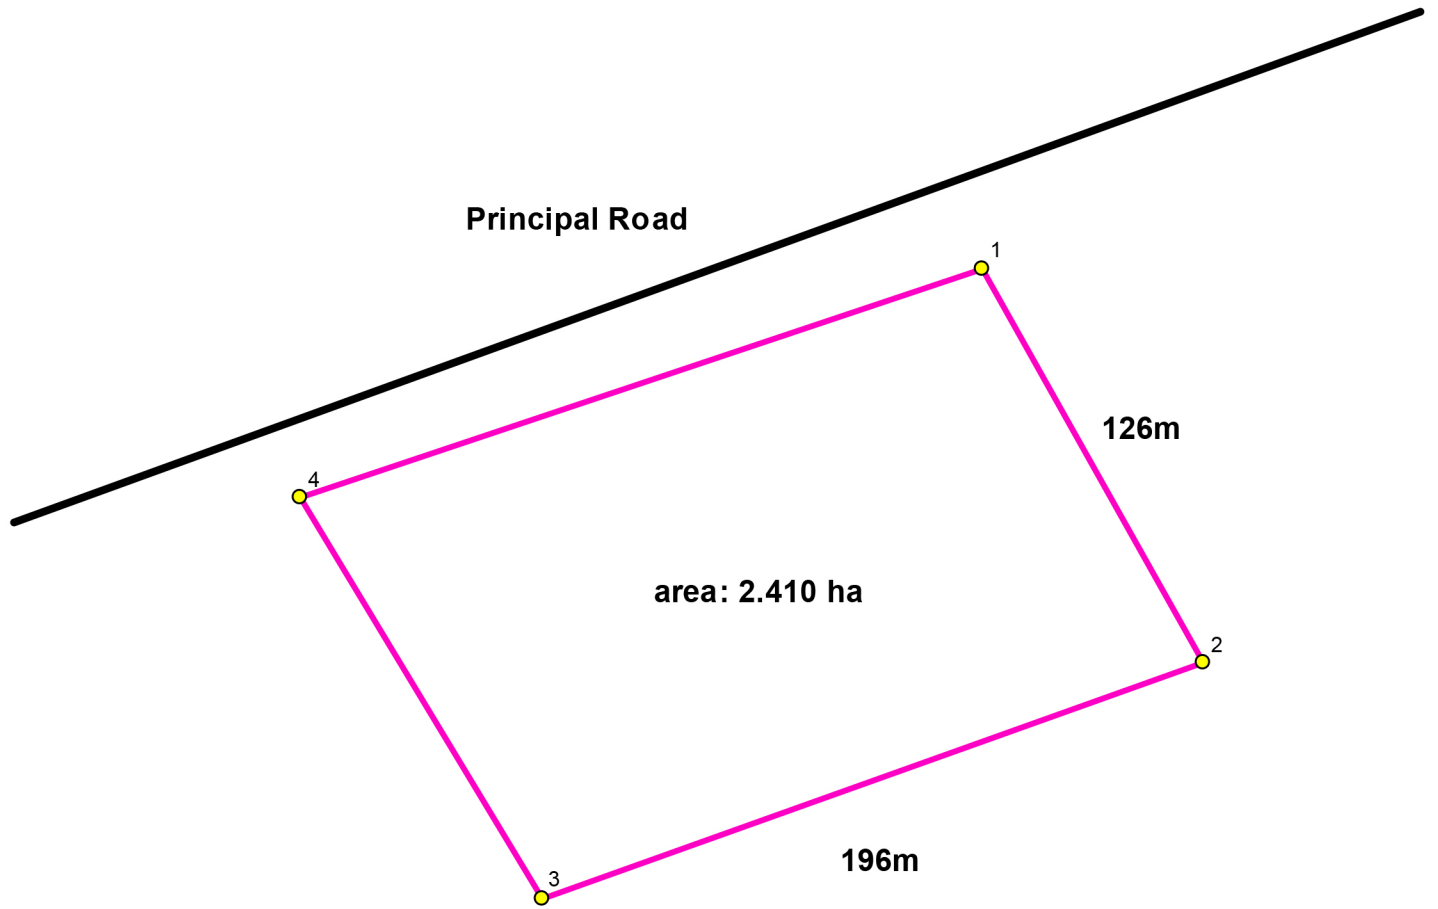

247

Image © 2013 DigitalGlobe
© 2013 Google

Google earth

2010

Imagery Date: 7/10/2013 10°46'55.31" S 40°26'56.97" E elev 180 ft eye alt 3289 ft

LOCATION PLAN OF LAND NR 2

Coordenadas		
Nr	E	N
1	658052.98844	8807724.32773
2	658113.332675	8807616.37549
3	657933.795568	8807565.90658
4	657937.837198	8807690.1225

0 60 120 240 Meters

247

© 2013 Google

Image © 2013 DigitalGlobe

Google earth

2010

Imagery Date: 7/10/2013 10°47'09.11" S 40°26'44.26" E elev 185 ft eye alt 2505 ft

LOCATION PLAN OF LAND NR 5

LOCATION PLAN OF LAND NR 6

Coordenadas

Nr	E	N
1	660889.007112	8808321.83077
2	660891.079741	8808298.58766
3	660928.465579	8808303.19947
4	660927.119657	8808326.24878

© 2013 Google

Image © 2013 DigitalGlobe

2010

Imagery Date: 7/10/2013 10°46'36.94" S 40°28'18.79" E elev 182 ft eye alt 847 ft

Google earth