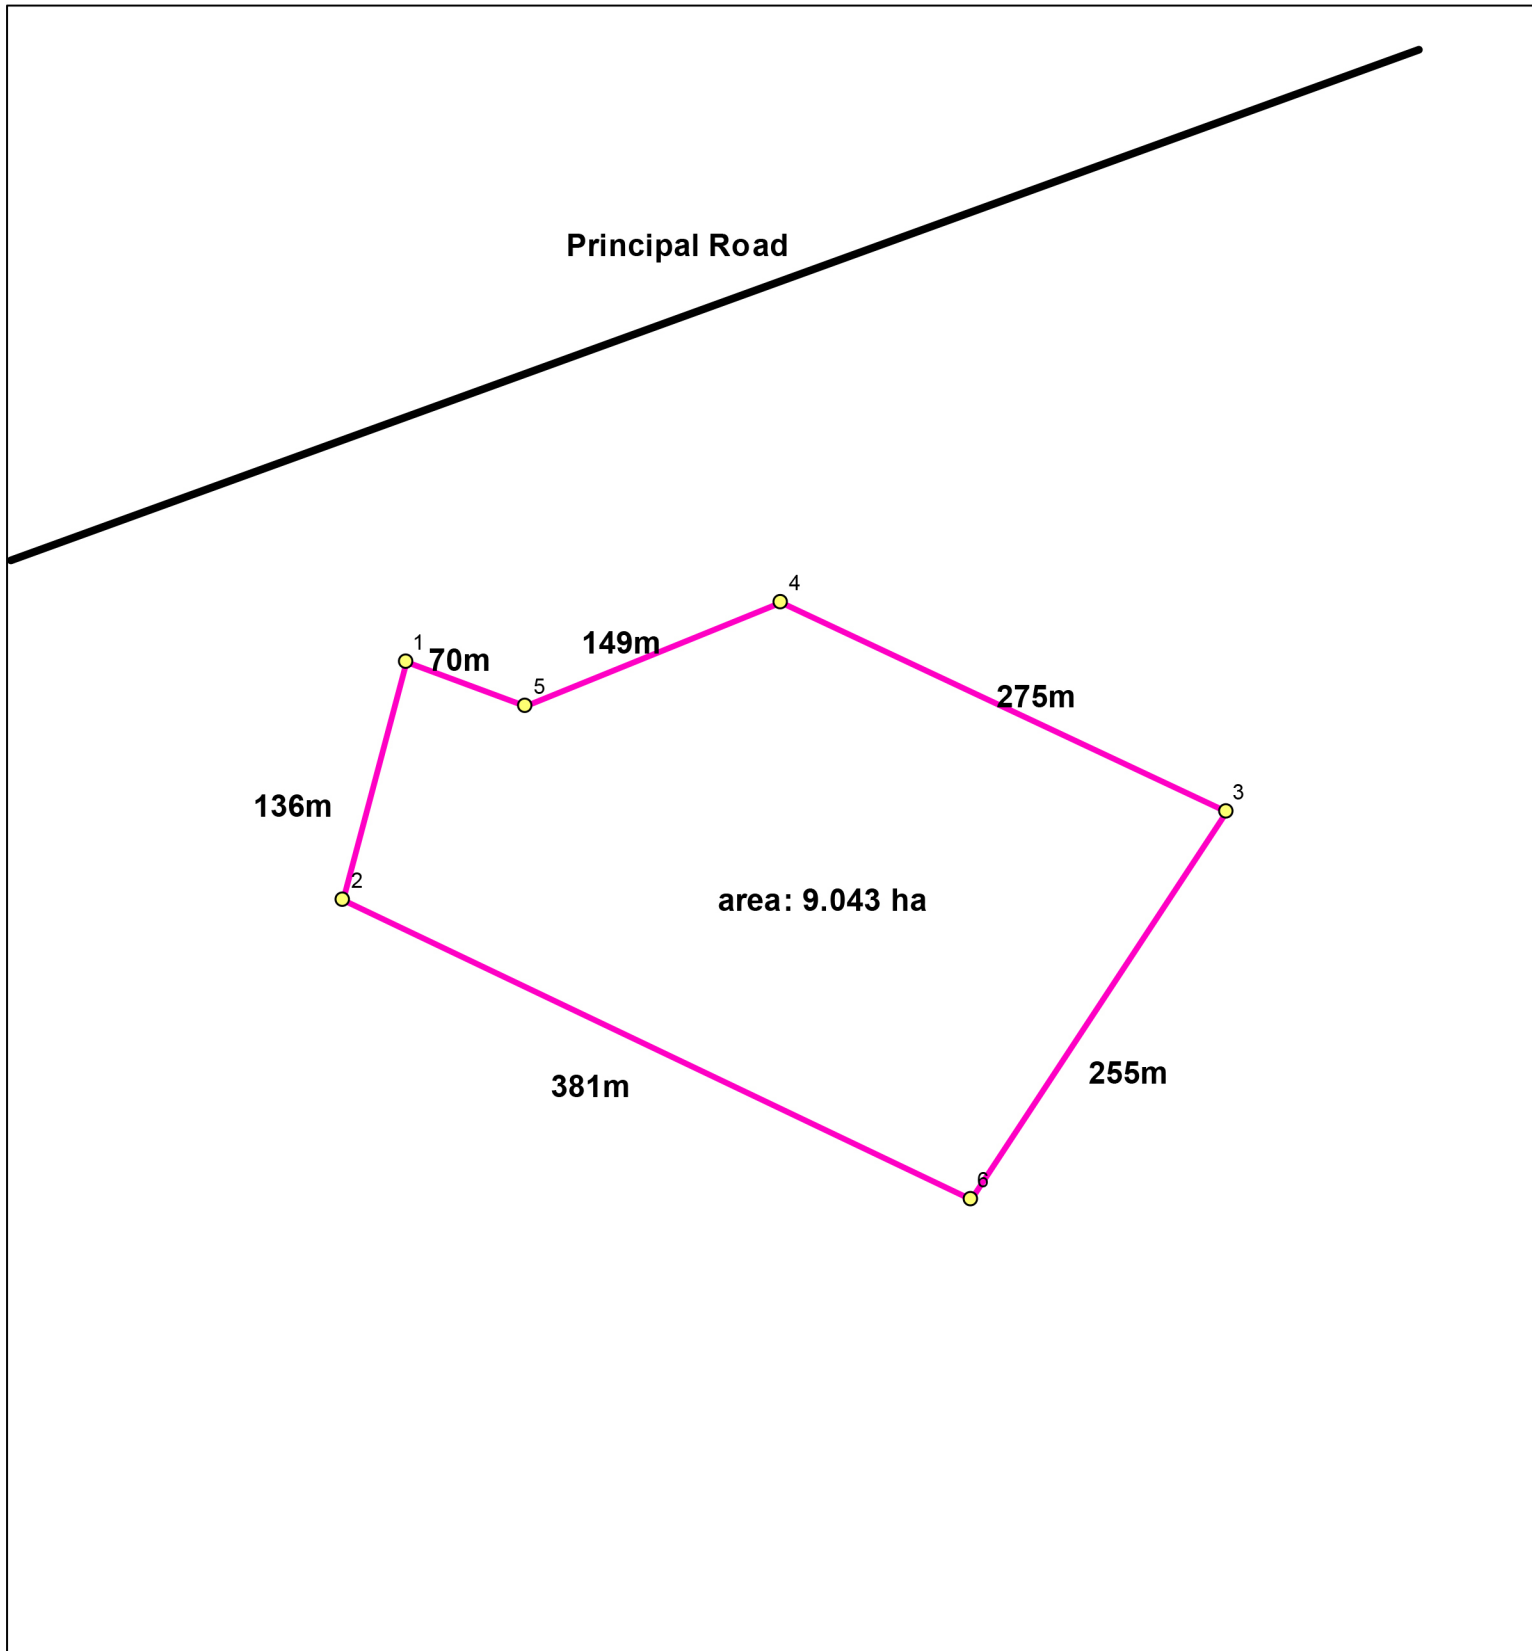

LOCATION PLAN OF LAND NR 4

Coordenadas

Nr	E	N
1	657847.411235	8807454.24098
2	657813.456295	8807324.24788
3	658295.622459	8807372.59556
4	657951.957517	8807397.14338
5	657913.103426	8807430.51245
6	658156.051047	8807160.77795

0 60 120 240 Meters

247

© 2013 Google

Image © 2013 DigitalGlobe

Google earth

2010

Imagery Date: 7/10/2013 10°47'09.11" S 40°26'44.26" E elev 185 ft eye alt 2505 ft

LOCATION PLAN OF LAND NR 5

LOCATION PLAN OF LAND NR 6

Coordenadas

Nr	E	N
1	660889.007112	8808321.83077
2	660891.079741	8808298.58766
3	660928.465579	8808303.19947
4	660927.119657	8808326.24878

© 2013 Google

Image © 2013 DigitalGlobe

2010

Imagery Date: 7/10/2013 10°46'36.94" S 40°28'18.79" E elev 182 ft eye alt 847 ft

Google earth